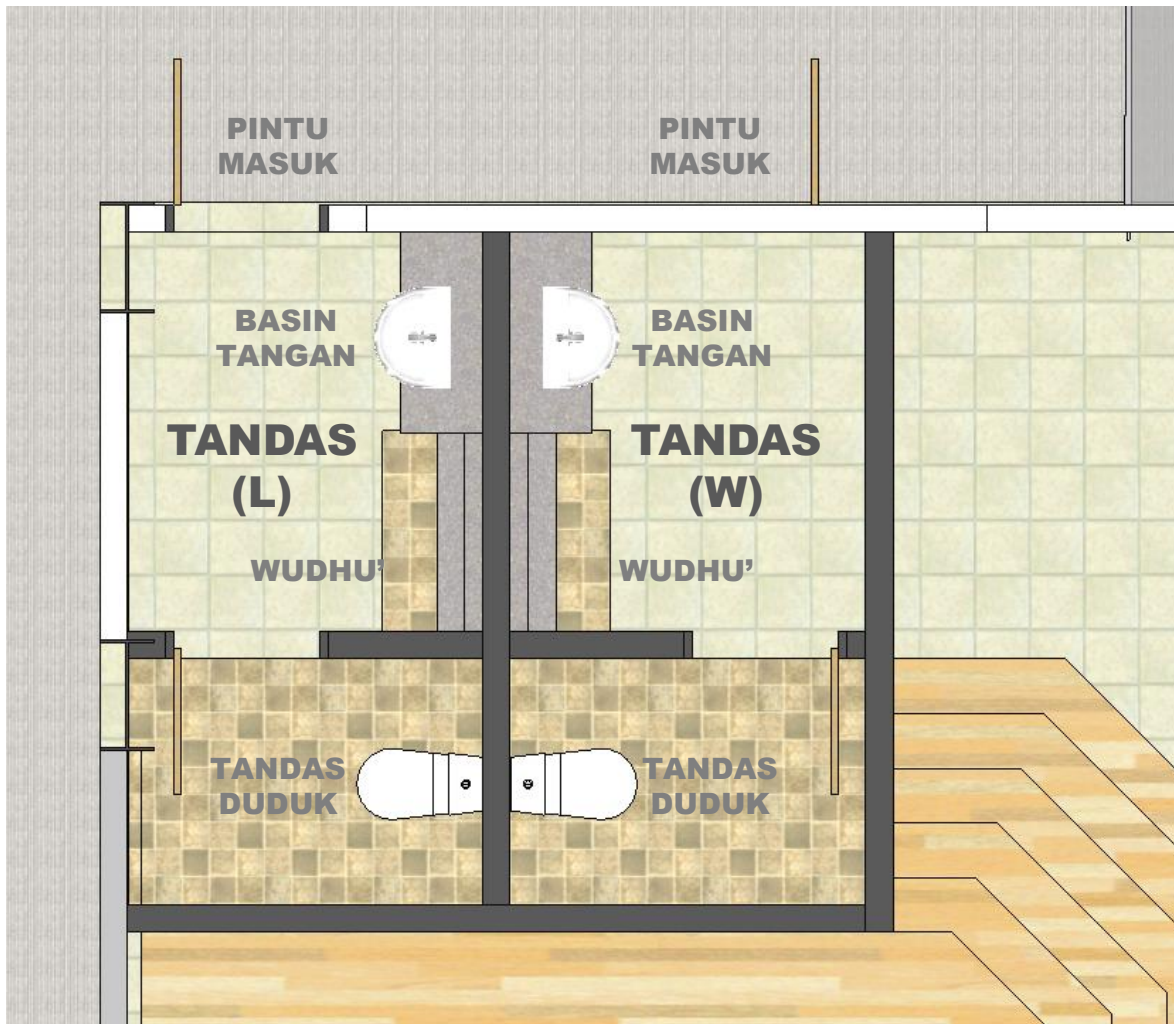

**CADANGAN PEMBINAAN DEWAN BAGI BAITUL EHSAN
BERNAM UNTUK TETUAN MAJLIS AGAMA ISLAM SELA**

PELAN AXONOMETRIK

**CADANGAN PEMBINAAN DEWAN BAGI BAITUL EHSAN DI SABAK
TETUAN MAJLIS AGAMA ISLAM SELANGOR**

PELAN LANTAI

**CADANGAN PEMBINAAN DEWAN BAGI BAITUL EHSAN DI SABAK
TETUAN MAJLIS AGAMA ISLAM SELANGOR**

PELAN LANTAI TANDAS

**CADANGAN PEMBINAAN DEWAN BAGI BAITUL EHSAN DI SABAK
TETUAN MAJLIS AGAMA ISLAM SELANGOR**

PANDANGAN HADAPAN

**CADANGAN PEMBINAAN DEWAN BAGI BAITUL EHSAN DI SABAK
TETUAN MAJLIS AGAMA ISLAM SELANGOR**

PANDANGAN SISI

**CADANGAN PEMBINAAN DEWAN BAGI BAITUL EHSAN DI SABAK
TETUAN MAJLIS AGAMA ISLAM SELANGOR**

PANDANGAN SISI BELAKANG

**CADANGAN PEMBINAAN DEWAN BAGI BAITUL EHSAN DI SABAK
TETUAN MAJLIS AGAMA ISLAM SELANGOR**